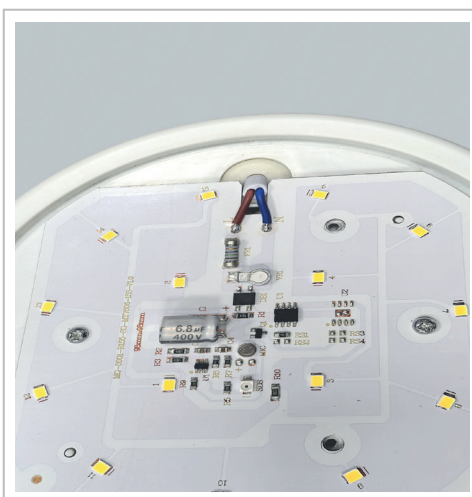

# СВЕТИЛЬНИКИ ДЛЯ ЖКХ

Светильники **PBH-PC7-RSS** автоматически включаются при обнаружении шумов в зоне действия датчика при определенном уровне освещенности. Предназначены для внутреннего освещения общественных зданий; административных, офисных и складских помещений; гаражей, подъездов, лестниц, коридоров и иных помещений.

Возможно использовать для наружного освещения, при условии, что светильник устанавливается под навесом.

**ДВОЙНОЙ ДАТЧИК: ОПТИКО-АКУСТИЧЕСКИЙ**

**БЫСТРЫЙ И УДОБНЫЙ МОНТАЖ**

**КОМПАКТНЫЙ РАЗМЕР**

## СВЕТИЛЬНИКИ ДЛЯ ЖКХ PBH-PC7-RSS

Код для заказа	Штрих-код	Артикул	Мощность, Вт	Световой поток, лм	Тип сенсора	Акустический порог сраб., люкс	Оптический порог сраб., люкс	Продолжительность работы после сраб. датчика, сек.	Угол охвата / дальность действия датчика	Размеры, ØДхН, мм	Вес, кг	Упак., шт.	
5045965	4895205045965	PBH-PC7-RSS 12W 4000K WHITE IP65	12	960	оптико-акустический	30-40	10-20	20	120°/6 м	Ø153x38	0,10	1/20	
НОВИНКА	5072237	4895205072237	PBH-PC7-RSS 18W 4000K WHITE IP65	18						1440	Ø175x38	0,14	1/40
НОВИНКА	5072336	4895205072336	PBH-PC7-RSS 24W 4000K WHITE IP65	24						1920	Ø195x38	0,19	1/40